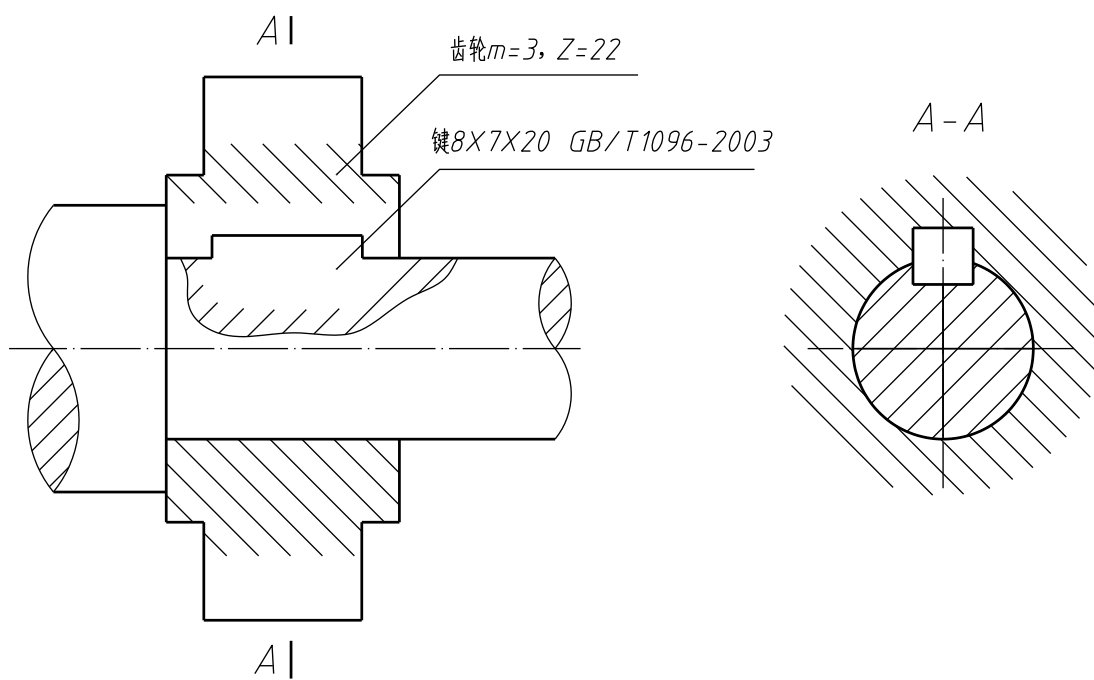

A-A

装
订
线

江南大学网络教育 2023 年 6 月课程考试 主观题答题纸

学生姓名： _____

考试科目： _____

第 _____ 题：

装
.....
订
.....
线

江南大学网络教育 2023 年 6 月课程考试 主观题答题纸